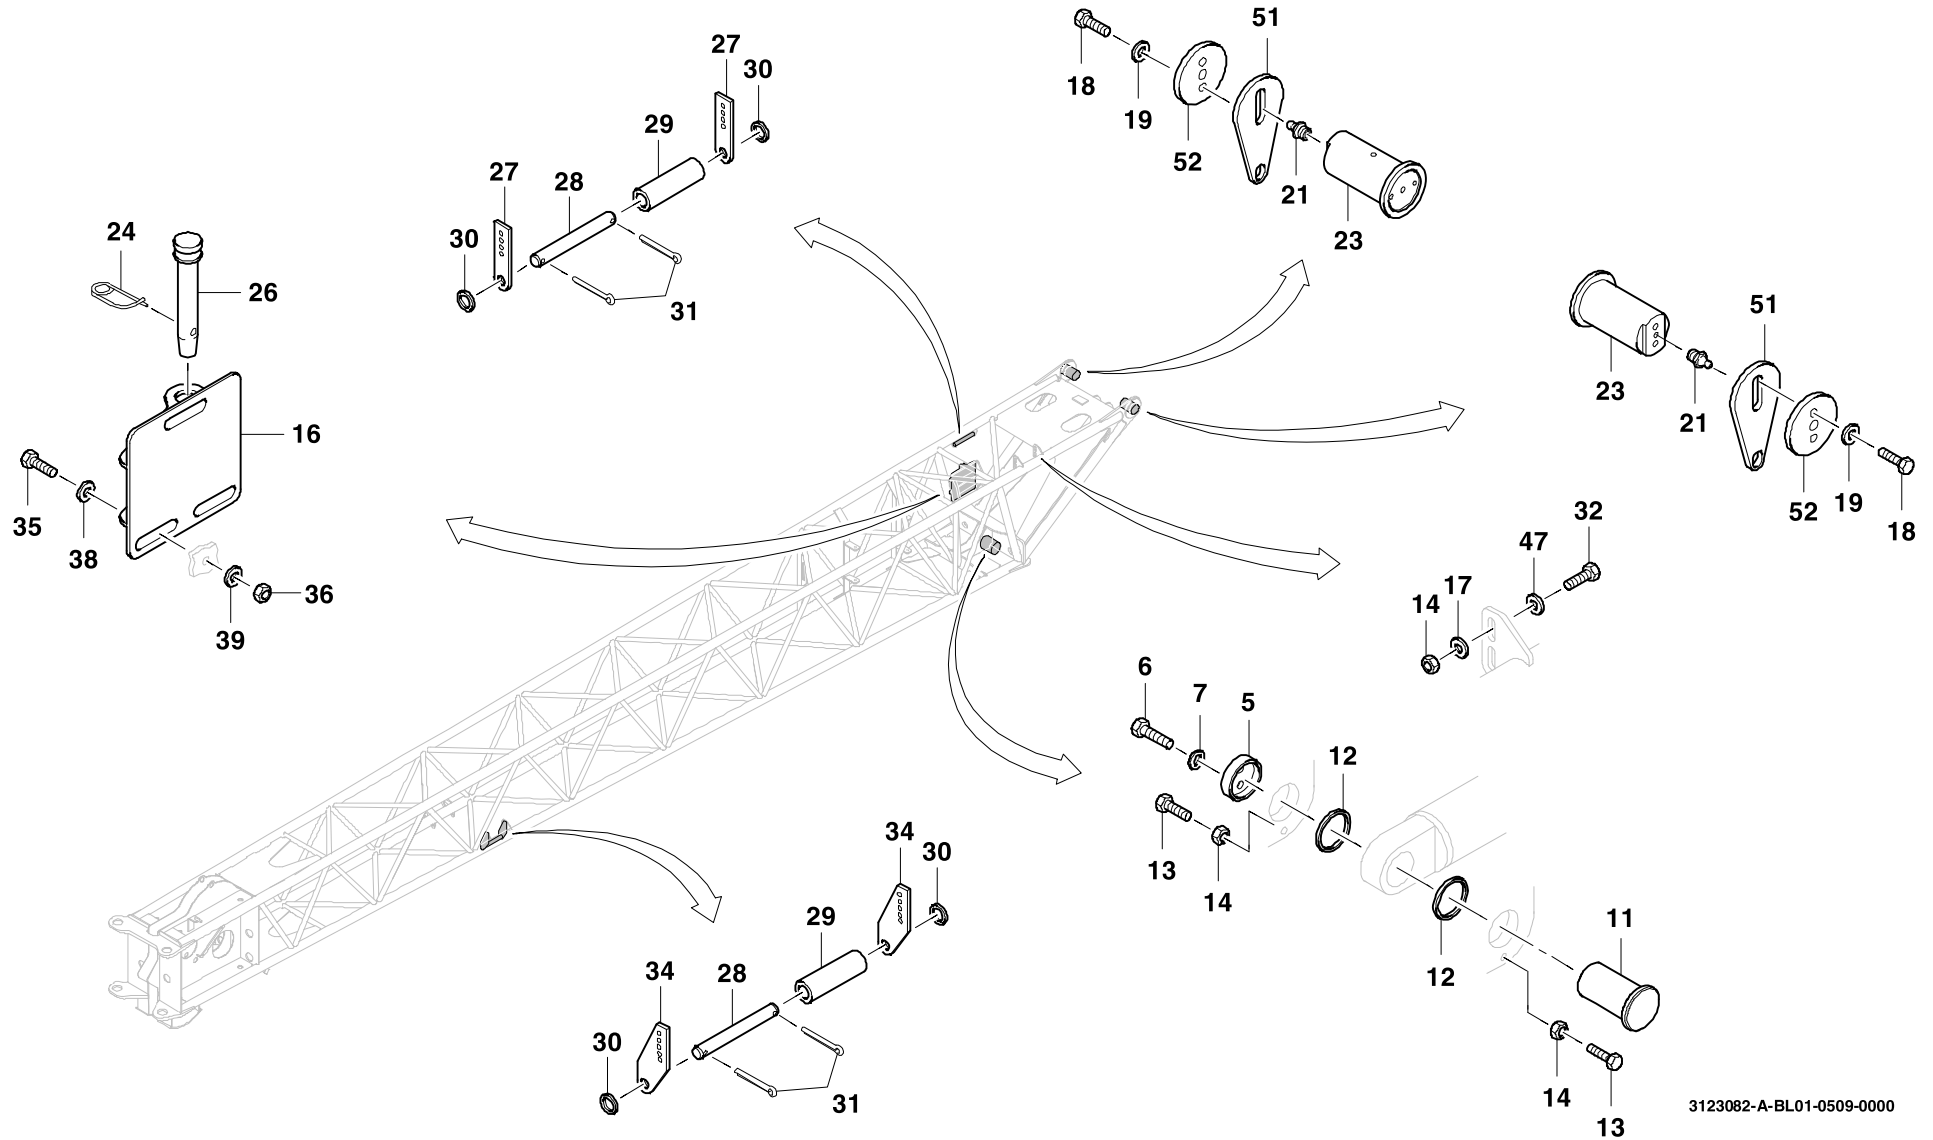

GROVE

EINBAUTEILE KLAPPSPITZE 7,5M TEIL
 COMPONENT PARTS, HINGED JIB 7,5M PART

BILDTAFEL
 PICTORIAL DISPLAY

05.09

3123082-ETL A

1/2

GMK 3055
BE 710
G 173

3123082-A-BL01-0509-0000

GROVE

EINBAUTEILE KLAPPSPITZE 7,5M TEIL
 COMPONENT PARTS, HINGED JIB 7,5M PART

BILDTAFEL
 PICTORIAL DISPLAY

05.09

3123082-ETL A

2/2

GMK 3055
BE 710
G 173